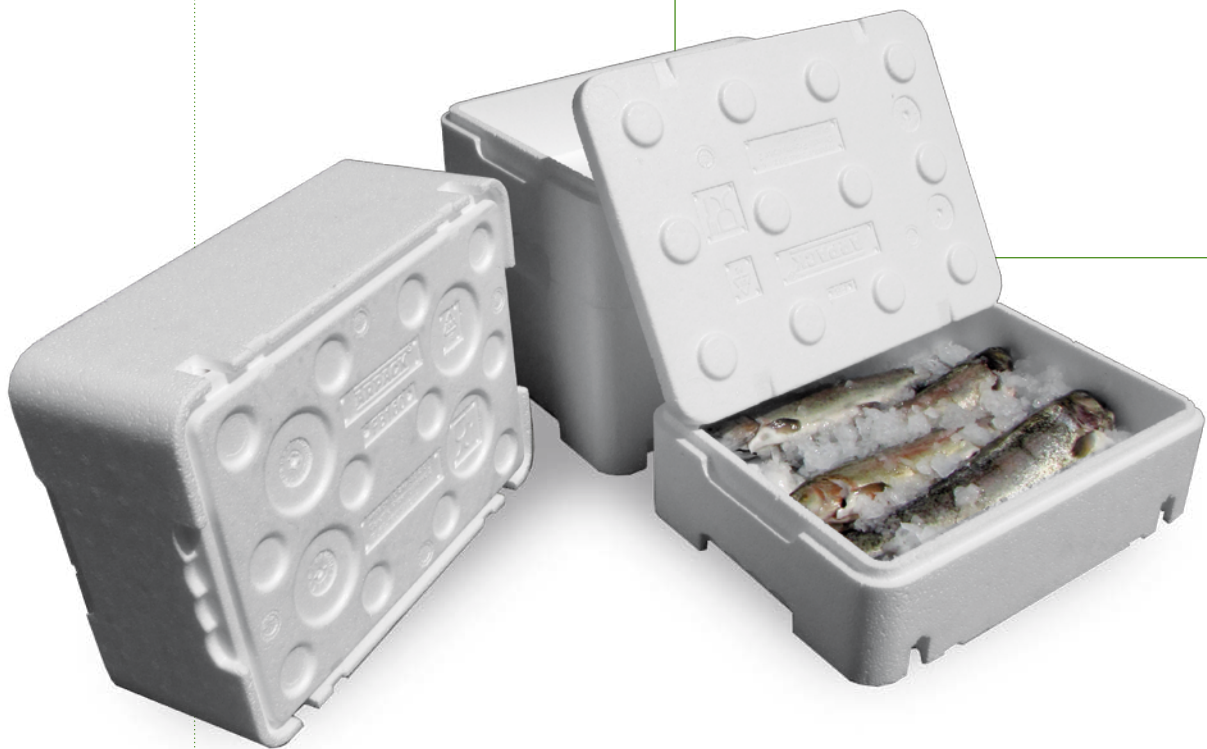

PUDEŁKA STYROPIANOWE

Oszczędność

- → Lekkie i higieniczne
- → Funkcjonalność i ergonomia
- → System absorpcji wody
- → Wysoka odporność mechaniczna
- → Doskonałe właściwości izolacyjne
- → Różnorodność wymiarów

ARPACK®